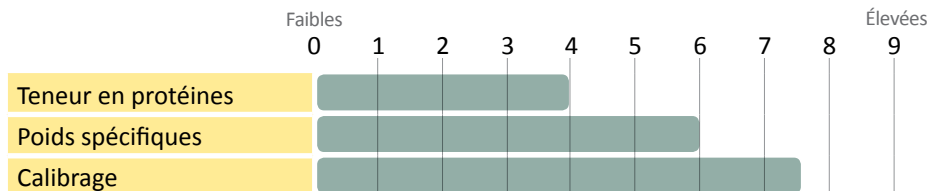

Orges hybride fourragère

GOODY

6 rangs

Inscrit en 2014 - France

Caractéristiques agronomiques

Alternativité : ½ Hiver à ½ alternatif (5)
Précocité épiaison : ½ Précoce (6,5)
Précocité maturité : ½ Précoce (3)*
Hauteur : Moyenne (5,5)
Résistance à la verse : Peu sensible (5)
Résistance au froid : Peu sensible à assez sensible (4,5)*

*à confirmer

Points forts et remarques

Densité de semis : Moins 20 % par rapport aux standards régionaux en évitant de descendre en dessous de 170 grains/m² (le quart Nord-Est demandera des densités plus élevées).

Furmure azotée : Prendre en compte les fortes potentialités de **GOODY**. Il est conseillé de retarder ou de diminuer le 1er apport d'azote. Un apport tardif au stade dernière feuille pointante permet d'atteindre le rendement optimum en sol à forte minéralisation.

Protection fongicide : **GOODY** est peu exigeante en fongicide, ses résultats en conditions non traitées l'attestent.

Régulateur de croissance : Bon comportement face à la verse, un régulateur de croissance est néanmoins recommandé pour les sols à forte minéralisation.

Qualité du grain : Excellent compromis entre productivité et qualité de grains. Ses valeurs de poids spécifique, de calibrage et de teneur en protéines sont élevées et régulières.

Valeurs technologiques

Profil maladies

Oïdium :	6	Peu Sensible
Rouille naine :	6	Peu Sensible
Mosaïque (Y1) :	R	Résistant
Rhynchosporiose :	7	Assez Résistant
Helminthosporiose :	6	Peu Sensible

108,23

Cotation CTPS 2013/2014

Résultats CTPS Orge d'Hiver 2013/2014

Variétés	Rendement grains (q/ha)				Cotation
	2013		2014		
	Traité (9)	Non traité (6)	Traité (11)	Non traité (7)	
GOODY	83,5	76,74	91,57	78,72	108,23
ESTEREL	72,74	59,31	78,73	63,65	
CERVOISE	76,22	67,63	82,42	67,55	
GIGGA	75,91	67,14			
TOUAREG	79,4	66,56	88,04	70,91	
ETINCEL			86,20	74,67	
Moyenne témoins	77,81	67,38	87,12	72,79	

Source : GEVES

: Témoins

Semences de France

62 rue Léon Beauchamp
59932 La Chapelle d'Armentières
Tél : +33 (0)3 20 48 41 41

Semences de France