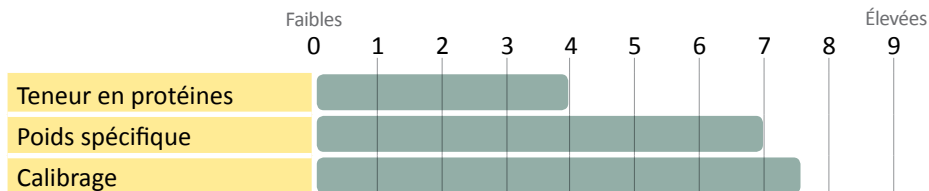

Orge hybride fourragère MANGOO

6 rangs

Inscrit en 2013 - France

Caractéristiques agronomiques

Alternativité :	Alternatif (7)
Précocité épiaison :	½ Précoce (6,5)
Précocité maturité :	Précoce (4)
Hauteur :	Moyenne (5,5)
Résistance à la verse :	Peu sensible (5,5)
Résistance au froid :	Peu sensible à assez sensible (6)

Points forts et remarques

Densité de semis : Moins 20 % par rapport aux standards régionaux en évitant de descendre en dessous de 170 grains/m² (le quart Nord-Est demandera des densités plus élevées).

Fumure azotée : Prendre en compte les fortes potentialités de **MANGOO**. Il est conseillé de retarder ou de diminuer le 1er apport d'azote. Un apport tardif au stade dernière feuille pointante permet d'atteindre le rendement optimum en sol à forte minéralisation.

Protection fongicide : **MANGOO** est peu exigeante en fongicide, ses résultats au CTPS en conditions non traitées en attestent (Adéquation avec écophyto).

Régulateur de croissance : Bon comportement face à la verse, un régulateur de croissance est néanmoins recommandé pour les sols à forte minéralisation.

Qualité du grain : Excellent compromis entre productivité et qualité de grains. Ses valeurs de poids spécifique, de calibre et de teneur en protéines sont élevées et régulières.

Valeurs technologiques

Profil maladies

Oïdium :	7	Assez Résistant
Rouille naine :	5	Peu Sensible
Mosaïque (Y1) :	R	Résistant
Rhynchosporiose :	7	Assez Résistant
Helminthosporiose :	6	Peu Sensible

112,67

Cotation CTPS 2012/2013

Résultat CTPS Orge d'Hiver 2012/2013

Variétés	Rendement grains (q/ha)				Cotation
	2012		2013		
	Traité	Non traité	Traité	Non traité	
MANGOO	98,75	82,08	90,01	74,65	112,67
GIGGA	85,65	73,56	79,4	67,98	
CHAMPIE	85,18	70,7			
CERVOISE	84,06	66,72	81,81	64,09	
TOUAREG			82,99	65,11	
ESTEREL	80,63	64,68	76,99	59,99	
Moyenne témoins	85,41	72,13	82,4	66,54	

Source : GEVES

: Témoins

Semences de France

62 rue Léon Beauchamp
59932 La Chapelle d'Armentières
Tél : +33 (0)3 20 48 41 41

Semences
de France