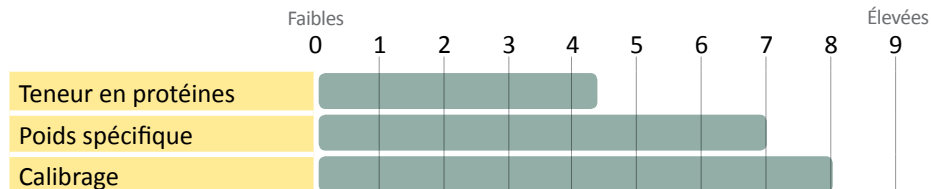

Orge hybride fourragère SY BAMBOO

6 rangs

Inscrit en 2010 - France

Caractéristiques agronomiques

Alternativité :	½ alternatif (6)
Précocité épiaison :	½ tardif à ½ précoce (6,5)
Précocité maturité :	Précoce
Hauteur :	Moyenne (5)
Résistance à la verse :	Assez résistant (6,5)
Résistance au froid :	Peu sensible (5)

Points forts et remarques

Densité de semis : Moins 20 % par rapport aux standards régionaux en évitant de descendre en dessous de 170 grains/m² (le quart Nord-Est demandera des densités plus élevées).

Fumure azotée : Prendre en compte les fortes potentialités de **SY BAMBOO**. Il est conseillé de retarder ou de diminuer le 1er apport d'azote. Un apport tardif au stade dernière feuille pointante permet d'atteindre le rendement optimum en sol à forte minéralisation.

Protection fongicide : **SY BAMBOO** est peu exigeante en fongicide, ses résultats au CTPS en conditions non traitées en attestent (Adéquation avec écophyto).

Régulateur de croissance : Bon comportement face à la verse, un régulateur de croissance est néanmoins recommandé pour les sols à forte minéralisation.

Qualité du grain : Excellent compromis entre productivité et qualité de grains. Ses valeurs de poids spécifique, de calibrage et de teneur en protéines sont élevées et régulières.

Valeurs technologiques

Profil maladies

Oïdium :	7	Assez Résistant
Rouille naine :	5	Peu Sensible
Mosaïque (Y1) :	R	Résistant
Rhynchosporiose :	7	Assez Résistant
Helminthosporiose :	7	Assez Résistant

111,76

Cotation CTPS 2009/2010

Résultats CTPS Orge d'Hiver 2009/2010

Variétés	Rendement grains (q/ha)				Cotation
	2009		2010		
	Traité	Non traité	Traité	Non traité	
BAMBOO	86,33	78,47	87,23	83,39	111,76
CERVOISE	76,41	65,82	84,33	76,75	
ESTEREL	75,82	64,11	83,28	73,47	
MARADO	80,08	67,78			
ARTURIO			85,48	78,00	
AZUREL			76,49	70,18	
Moyenne témoins	77,43	65,9	82,1	74,97	

: Témoins

Source : GEVES

Semences de France

62 rue Léon Beauchamp
59932 La Chapelle d'Armentières
Tél : +33 (0)3 20 48 41 41

Semences
de France